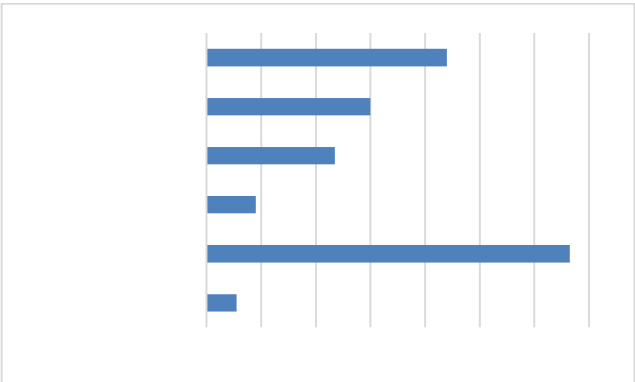

Acompañamiento gráfico:

Sumario:

MÉTODO

género periodístico
tipo de titular
manejo de fuentes
sesgo
contextualización

Atribución de Responsabilidades

Tamaño:

Interés Humano

Lugar en la página:

Número de página:

Conflicto

Portada:

Moralidad:

Consecuencias económicas

Informativo

RESULTADOS

Agradecimientos