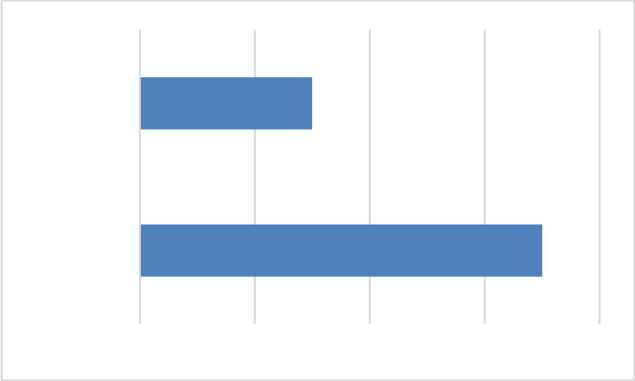

Acompañamiento gráfico:

Sumario:

MÉTODO

género periodístico
tipo de titular
manejo de fuentes
sesgo
contextualización

Atribución de Responsabilidades

Tamaño:

Interés Humano

Lugar en la página:

Número de página:

Conflicto

Portada:

Moralidad:

Consecuencias económicas

Informativo

RESULTADOS

Agradecimientos