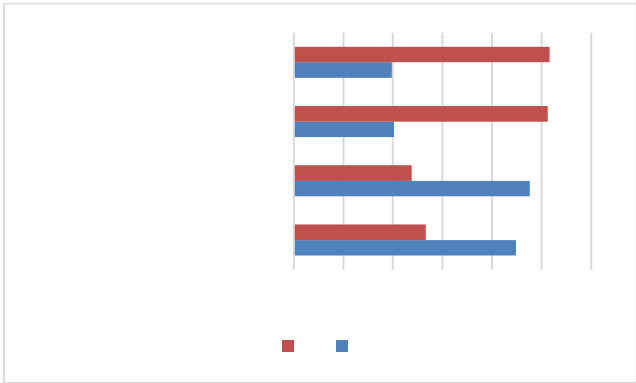

Acompañamiento gráfico:

Sumario:

MÉTODO

género periodístico
tipo de titular
manejo de fuentes
sesgo
contextualización

Atribución de Responsabilidades

Tamaño:

Interés Humano

Lugar en la página:

Número de página:

Conflicto

Portada:

Moralidad:

Consecuencias económicas

Informativo

RESULTADOS

Agradecimientos